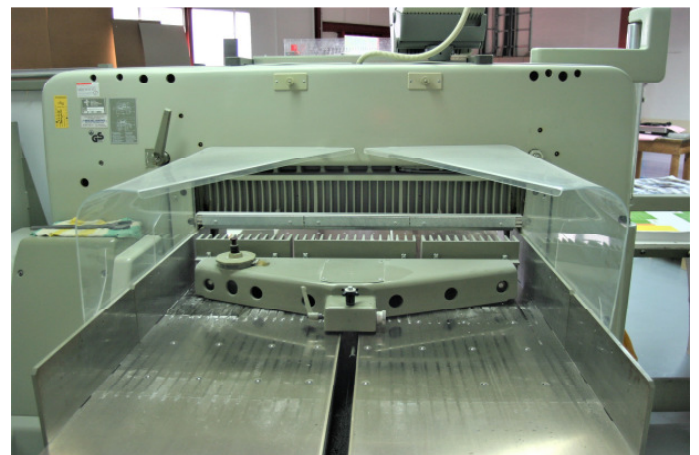

Maschine

Polar 115 EMC - Monitor

Baujahr/Beschreibung etc.

Baujahr 1990
Maschinennummer 6032105
Bogenformat Schneidbreite 115 mm

Maschine ist in gutem Zustand!

Ausstattung

Lufttische links und rechts
Rütteltisch Modell RAB 5 Nr. 6081613
Brücke mit Lufttisch
Lift Modell L – 3 600 – W - 3

Maschine ist ab 1.1.2018 frei!

Lieferung wie steht und geht.

VHB

14.000,- €
zuzüglich MwSt.