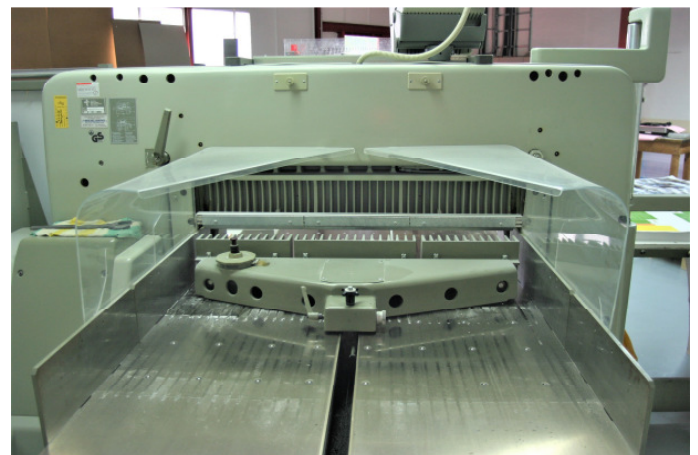

Maschine

Polar 115 EMC - Monitor

Baujahr/Beschreibung etc.

Baujahr 1990
Maschinennummer 6032105
Bogenformat Schneidbreite 115 mm

Maschine ist in gutem Zustand!

Ausstattung

Lufttische links und rechts
Rütteltisch Modell RAB 5 Nr. 6081613
Brücke mit Lufttisch
Lift Modell L – 3 600 – W - 3

Maschine ist ab 1.1.2018 frei!

Lieferung wie steht und geht.

VHB

9.000,- €
zuzüglich MwSt.