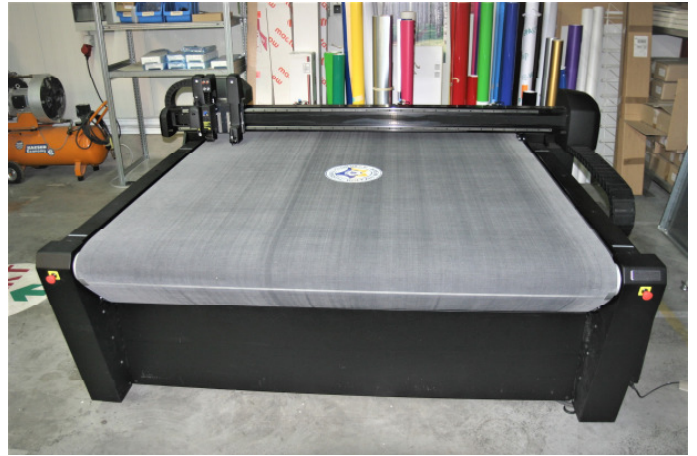

Komplettausstattung für Werbetechnik

Nur im Komplettverkauf
einschl. am Lager befindlicher Materialien

siehe Auflistung

Summa F1612 Flachbettschneideplotter

Mediabreite bis zu 165 cm
Schneidebereich 160 x 120 cm
Geschwindigkeit bis zu 1000 mm/sek

EPSON Stylus Pro GS6000

Solvent Tintenset mit 8 Farben
Mediabreite von 30 bis zu 162,6 cm
Medientyp Vinyl, Banner, Leinwand, Backlight-Folie,
Hochglanzpapier etc.
Max. Auflösung 1440 x 1440 dpi
Druckkopftyp 2 Epson Micro Piezo
Max. Geschwindigkeit 25,2 m²/h (720 x 360 dpi)
Automatische Aufrolleinheit

HP DesignJet L25500

Wasserbasierte HP-Latex-Tinten 6 Farben
Mediabreite bis 106,7 cm
Medientyp Papiere, SK-Papiere, Textilien, Canvas, Banner,
Film, Walldecoration etc.
max. Auflösung 1200 x 1200 dpi
Druckkopf vom Anwender austauschbar
Max. Druckgeschwindigkeit bis zu 22,8 m²/h
Außenhaltbarkeit (unlaminert) 3 bis 5 Jahre

Werbetechnik/Seite 2

Komplettausstattung für Werbetechnik

Nur im Komplettverkauf
einschl. am Lager befindlicher Materialien

siehe Auflistung

RIP Colorgate für alle Drucker

EPSON Stylus Pro 9700

Epson UltraChrome mit Vivid Magenta-Technologie
Mediabreite bis zu 111,8 cm
Medientyp Vinyl, Banner, Leinwand, Backlight-Folie,
Hochglanzpapier etc.
Max. Auflösung 2880 x 2880 dpi
Druckkopftyp 10-Kanal Epson MicroPiezo TFP
Max. Geschwindigkeit 43 m²/h (360 x 360 dpi)
Einzelblatteinzug und Rollenzuführung