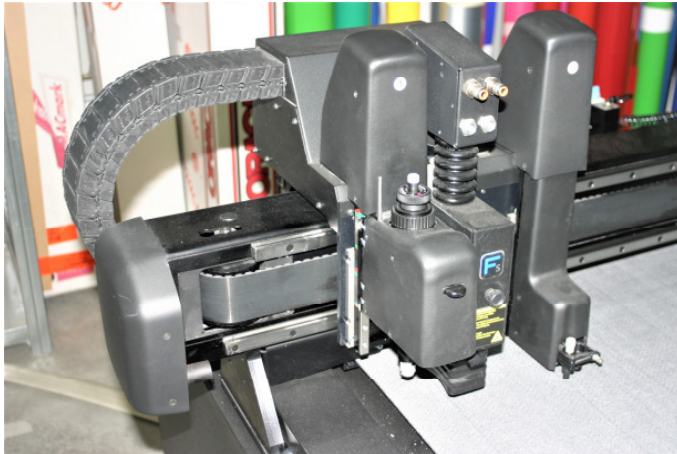

Komplettausstattung für Werbetechnik

Nur im Komplettverkauf
einschl. am Lager befindlicher Materialien

siehe Auflistung

Summa F1612 Flachbettschneideplotter

Mediabreite bis zu 165 cm
Schneidebereich 160 x 120 cm
Geschwindigkeit bis zu 1000 mm/sek

Ausstattung:

Base of Safeteypole
Conveyor f. Summa F1612
Pneumaticpack f. Summa F1612
Rollsupport f. Summa F1612
Summaflex pro
Tangentialmodule f. Summa F1612
Kiss Cutting Tool
Heavy Duty Cutout Tool

Maschine ist neuwertig!

EPSON Stylus Pro GS6000

Solvent Tintenset mit 8 Farben
Mediabreite von 30 bis zu 162,6 cm
Medientyp Vinyl, Banner, Leinwand, Backlight-Folie,
Hochglanzpapier etc.
Max. Auflösung 1440 x 1440 dpi
Druckkopftyp 2 Epson Micro Piezo
Max. Geschwindigkeit 25,2 m²/h (720 x 360 dpi)
Automatische Aufrolleinheit

Werbetechnik/Seite 2

Komplettausstattung für Werbetechnik

Nur im Komplettverkauf
einschl. am Lager befindlicher Materialien

siehe Auflistung

RIP Colorgate für alle Drucker

EPSON Stylus Pro 9700

Epson UltraChrome mit Vivid Magenta-Technologie
Mediabreite bis zu 111,8 cm
Medientyp Vinyl, Banner, Leinwand, Backlight-Folie,
Hochglanzpapier etc.
Max. Auflösung 2880 x 2880 dpi
Druckkopftyp 10-Kanal Epson MicroPiezo TFP
Max. Geschwindigkeit 43 m²/h (360 x 360 dpi)
Einzelblatteinzug und Rollenzuführung