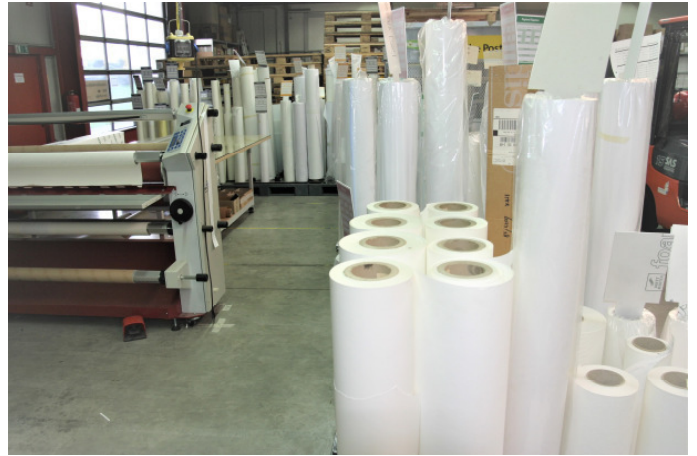

Komplettausstattung für Werbetechnik

Nur im Komplettverkauf
einschl. am Lager befindlicher Materialien

siehe Auflistung

Summa F1612 Flachbettschneideplotter

Mediabreite bis zu 165 cm
Schneidebereich 160 x 120 cm
Geschwindigkeit bis zu 1000 mm/sek

Werbetechnik/Seite 2

Komplettausstattung für Werbetechnik

Nur im Komplettverkauf
einschl. am Lager befindlicher Materialien

siehe Auflistung

RIP Colorgate für alle Drucker

EPSON Stylus Pro 9700

Epson UltraChrome mit Vivid Magenta-Technologie
Mediabreite bis zu 111,8 cm
Medientyp Vinyl, Banner, Leinwand, Backlight-Folie,
Hochglanzpapier etc.
Max. Auflösung 2880 x 2880 dpi
Druckkopftyp 10-Kanal Epson MicroPiezo TFP
Max. Geschwindigkeit 43 m²/h (360 x 360 dpi)
Einzelblatteinzug und Rollenzuführung

2 Arbeitstische fahrbar

Format 300 x 150 cm
mit flächendeckender Hartglasplatte
versch. Längen- und Schneidlineale
Kleinwerkzeug etc.

Werbetechnik/Seite 3

Komplettausstattung für Werbetechnik

Einzelverkauf möglich! Auf Anfrage!

Eine große Anzahl versch. Druckmedien gehören mit zum Lieferumfang.

versch. Papierqualitäten und -breiten
Textilien, Canvas etc.
Folien, auch SK
Leinwände
Backlight
Affichen/Blueback
farbige Schneide Folien etc.